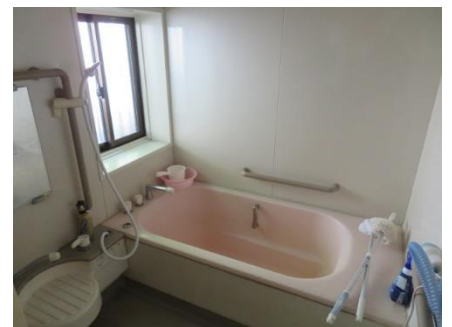

物件 482

※撮影時期 令和4年

項目	内容
所在地	高梁市落合町阿部 (JR備中高梁駅から車で約10分)
土地面積	宅地: 約499㎡ (約151坪)
住宅床面積	約162㎡
構造	木造2階建
建築時期	昭和51年
空き家になった時期	令和4年6月
上下水道等	※水道: 市水道 ※トイレ: 水洗(下水道) ※給湯: 電気温水器 ※調理器: ガス調理器
修理の必要性	なし
付帯施設等	離れ、倉庫
賃貸・売買希望価格等	・売買希望価格: 590万円 (応相談) ※契約時のみ不動産業者を仲介
その他	※現状引き渡し(家財は家主で処分) ※駐車場6台 ※家屋周辺の清掃及び町内会活動のできる方